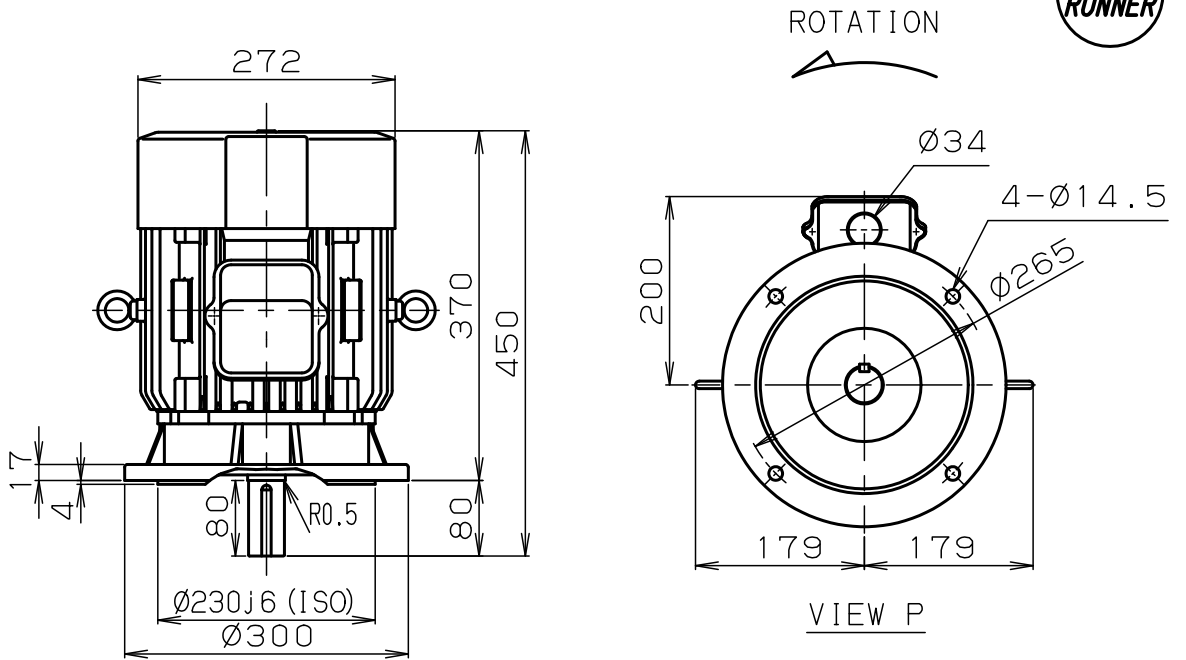

INDUCTION MOTOR (INDOOR USE)

RoHS

TOP
RUNNER

(出荷時は△に接続して出荷いたします)

DIMENSIONS IN mm

MLU1132C	132S	2	3	5.5kW	200/200 220	50/60	2935/3525 3540
TYPE	FRAME	POLES	PH	OUTPUT	VOLT	Hz	min ⁻¹
20/19.5 18	S1	155 (F)	マンセル N1.2	IP44	JISC4213	IC411	
A M P	RATING	INSUL	COLOR	PROTECTION	RULE	COOLING	
89.7/89.5 90.0%	IE3/IE3 IE3	FF265			D-END	6308ZZ	
E F F	IE CODE	FLANGE			N-END	6207ZZ	
					BEARING		

CUSTOMER : _____
 VIA : _____
 APPLICATION : _____

W. OD. _____
 ORDER NO. _____
 W. NO. Y0132

	DATE	NAME	APPROVED	
DRAWN				
CHECKED				

DWG. NO	YH547944	
---------	----------	--