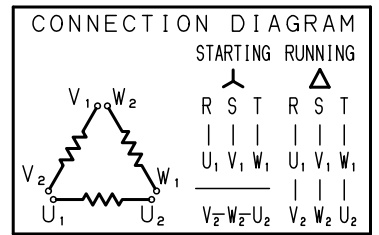

INDUCTION MOTOR (INDOOR USE)

RoHS

TOP
RUNNER

(出荷時は△に接続して出荷いたします)

DIMENSIONS IN mm

MLU1132C	132S	2	3	5.5kW	200/200 220	50/60	2935/3525 3540
TYPE	FRAME	POLES	PH	OUTPUT	VOLT	Hz	min ⁻¹
20/19.5 18	S1	155 (F)	マンセル N1.2	IP44	JISC4213	IC411	
A M P	RATING	INSUL	COLOR	PROTECTION	RULE	COOLING	
89.7/89.5 90.0%	IE3/IE3 IE3	FF265			D-END	6308ZZ	
E F F	IE CODE	FLANGE			N-END	6207ZZ	
					BEARING		